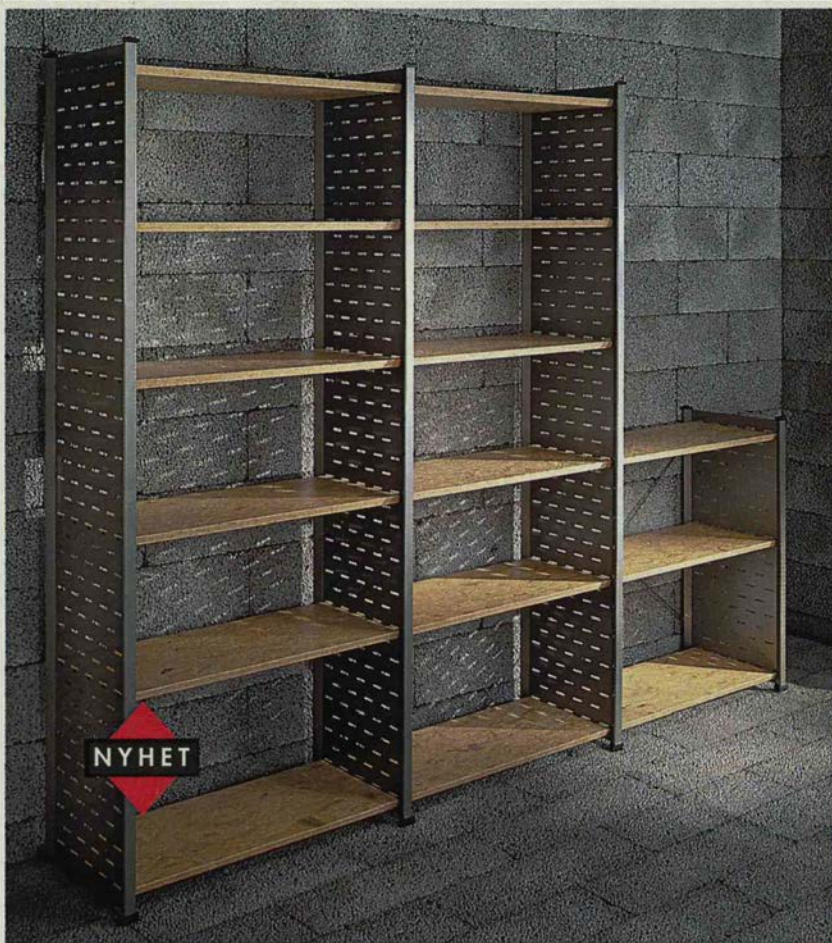

▼ KAVAT hylla.

Svartlackerad metall/folierad
spånplatta. 198x38 cm.

Höjd 83 cm — 775.-

KAVAT hylla
775.-

▲ *JIM hylla. Kombinationen i bild 2.990.-*

▲ **JIM hylla.**

Klarlackerad gavel av bockad plåt. Ställbara plastfötter. Hyllplan av spånskiva. 80x43 cm.